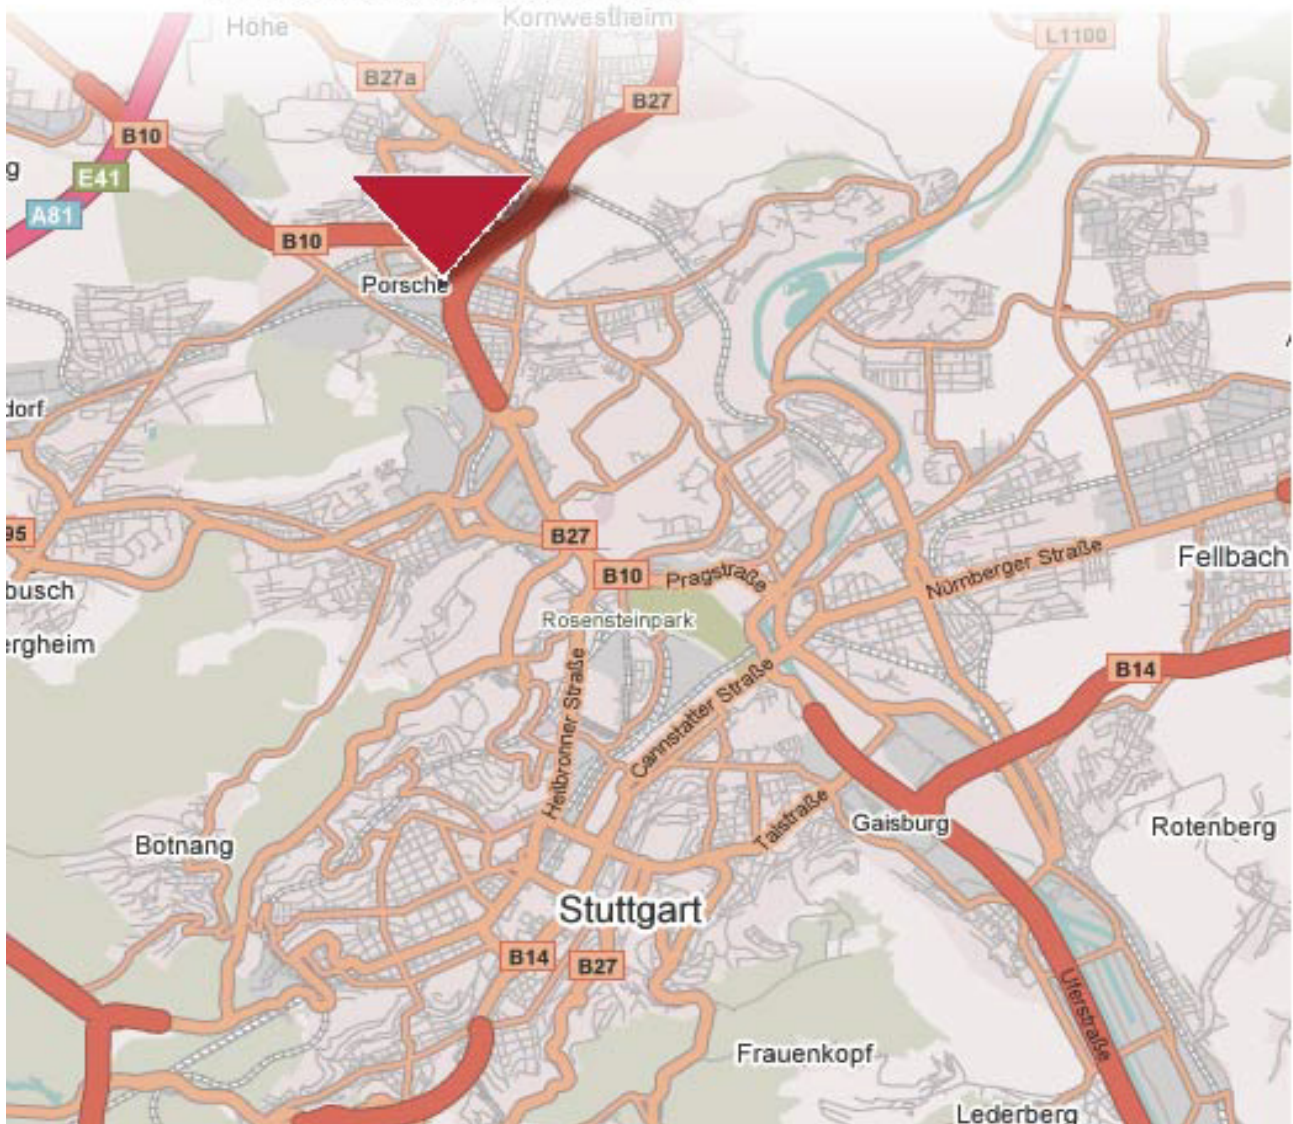

jump! vocalschool

Integratives Vocaltraining & Coaching

**Stammheimer Straße 22 Im Zedium
70435 Stuttgart (Zuffenhausen)**

Telefon: 0711 - 633 30 86

**Email: post@jump-vocalschool.de
Internet: www.jump-vocalschool.de**