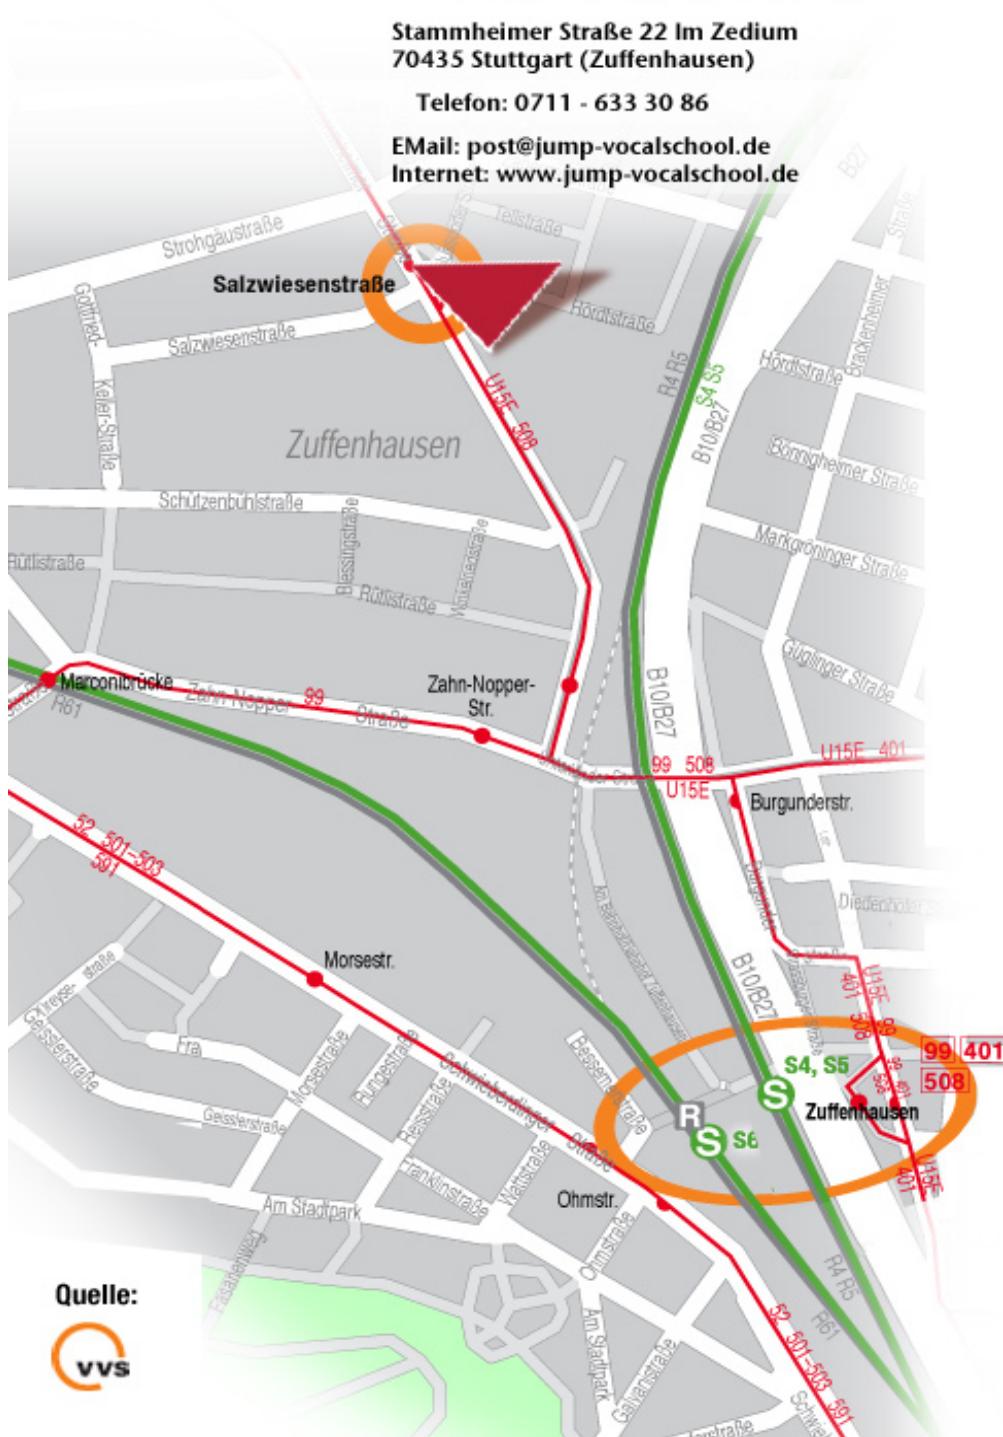

jump! vocalschool

Integratives Vocaltraining & Coaching

Stammheimer Straße 22 Im Zedium
70435 Stuttgart (Zuffenhausen)

Telefon: 0711 - 633 30 86

Email: post@jump-vocalschool.de
Internet: www.jump-vocalschool.de